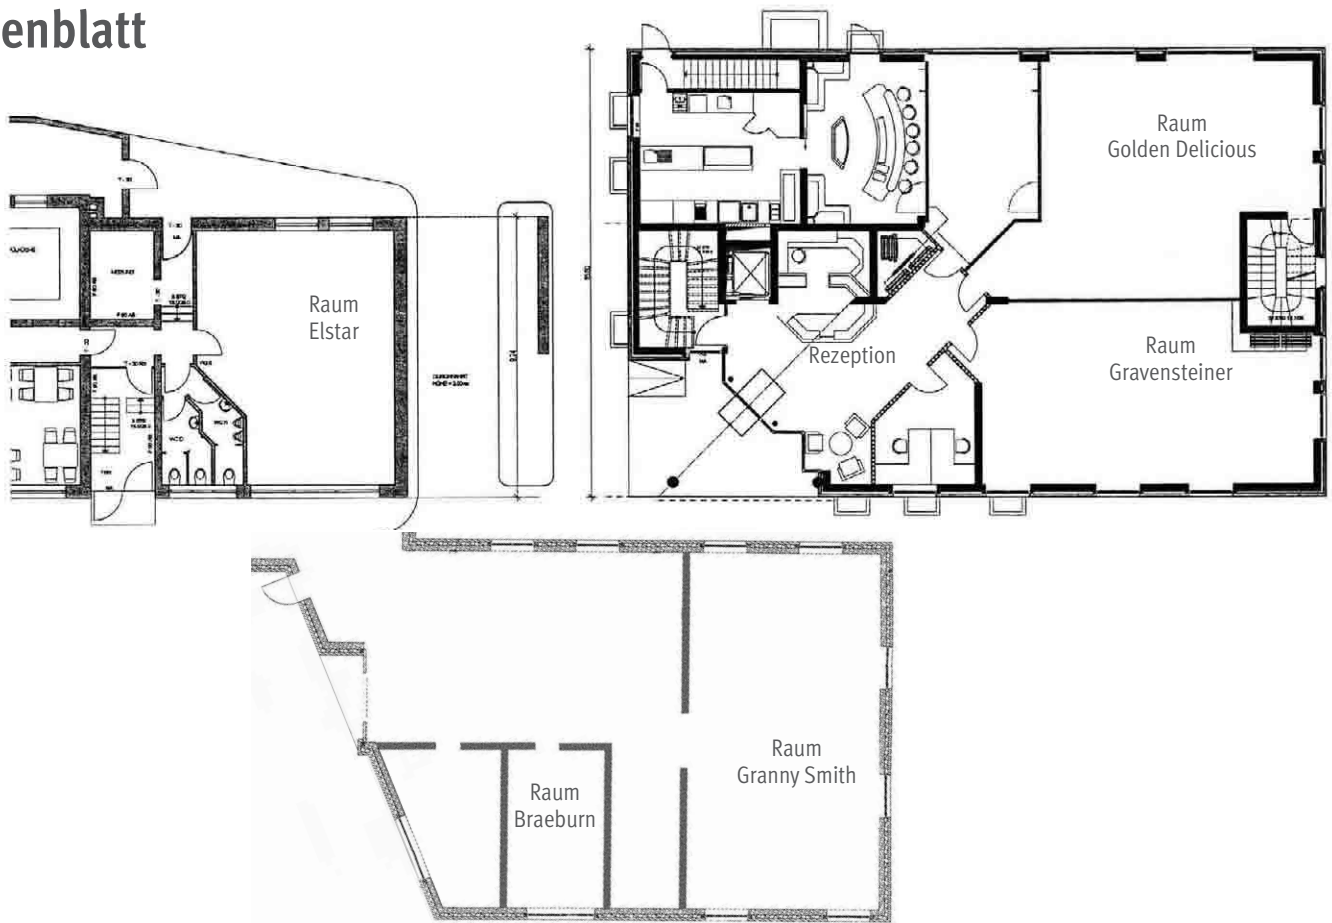

Datenblatt

Fakten:	Name:	Golden Delicious	Gravensteiner	Granny Smith	Braeburn
Fläche		96 m ²	70 m ²	88 m ²	20 m ²
Länge x Breite		12 x 8	11,50 x 6	13 x 6,75	5,75 x 3,50
U-Form Anzahl Personen		35/50	25/40	24/40	–
Block Anzahl Personen		40	28	24	oval 8
Parlamentarisch Anzahl Personen		50	40	30	–
Stuhlreihen Anzahl Personen		100	60	55	–
Tageslicht		ja	ja	ja	ja
Verdunkelung		ja	ja	ja	nein
Klimaanlage		ja	ja	ja	ja
Raummiete ganztags *		€ 170	€ 140	€ 140	€ 65
Raummiete halbtags *		€ 125	€ 98	€ 98	€ 45

* Bei Buchung einer Tagung mit Tagungspauschale mit weniger als 15 Personen fällt zusätzlich eine Raummiete an. Für 10-15 Teilnehmer: Raummiete halbtags. Weniger als 10 Personen: Raummiete ganztags.