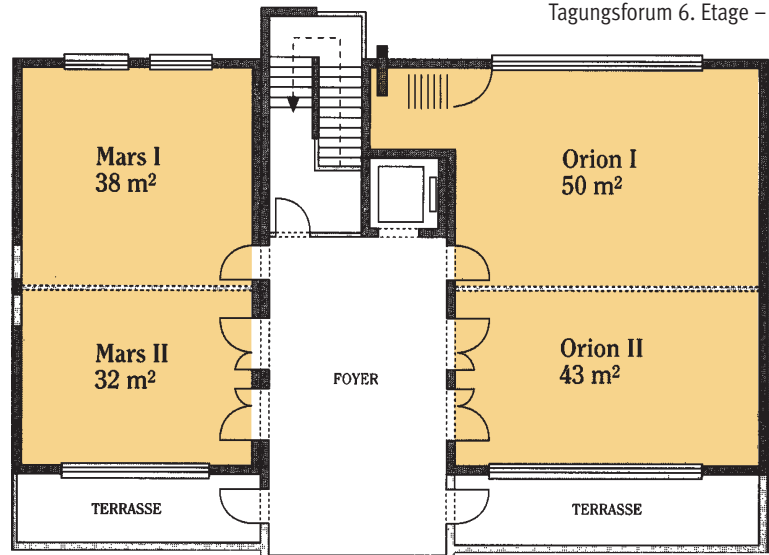

Tagen über den Dächern
von Dortmund

Tagungsforum 6. Etage –

Erdgeschoss

Ringhotel Drees

Name des Raumes:	Venus	Merkur	Saturn	Venus Merkur Saturn	Club	Neptun	Consul	Mars I	Mars II	Mars I und Mars II	Orion I	Orion II	Orion I und Orion II
Raumfakten													
Fläche in qm	60	35	35	130	20	24	80	38	32	70	50	43	93
Blockform / U-Form													
Anzahl Personen	30	20	18	50	10	12	40	16	15	36	20	20	40
Parlament													
Anzahl Personen	30	–	–	70	–	–	50	15	15	50	32	26	60
Stuhlreihen													
Anzahl Personen	50	–	20	120	–	–	70	20	20	50	40	35	80
Bankett													
Anzahl Personen	50	–	–	100	–	–	70	30	16	48	40	24	80
Tageslicht	ja	ja	ja	ja	ja	ja	ja	ja	ja	ja	ja	ja	ja
Klimaanlage	ja	–	ja	ja	–	–	ja	ja	ja	ja	ja	ja	ja