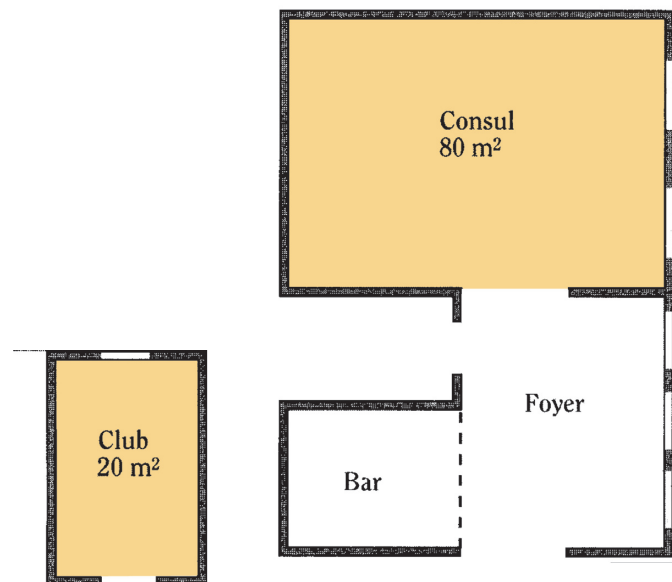

Tagen über den Dächern
von Dortmund

Tagungsforum 6. Etage –

Erdgeschoss

Ringhotel Drees

Name des Raumes:	Venus	Merkur	Saturn	Venus Merkur Saturn	Club	Neptun	Consul	Mars I	Mars II	Mars I und Mars II	Orion I	Orion II	Orion I und Orion II
Raumfakten													
Fläche in qm	60	35	35	130	20	24	80	38	32	70	50	43	93
Blockform / U-Form													
Anzahl Personen	30	20	18	50	10	12	40	16	15	36	20	20	40
Parlament													
Anzahl Personen	30	–	–	70	–	–	50	15	15	50	32	26	60
Stuhlreihen													
Anzahl Personen	50	–	20	120	–	–	70	20	20	50	40	35	80
Bankett													
Anzahl Personen	50	–	–	100	–	–	70	30	16	48	40	24	80
Tageslicht	ja	ja	ja	ja	ja	ja	ja	ja	ja	ja	ja	ja	ja
Klimaanlage	ja	–	ja	ja	–	–	ja	ja	ja	ja	ja	ja	ja