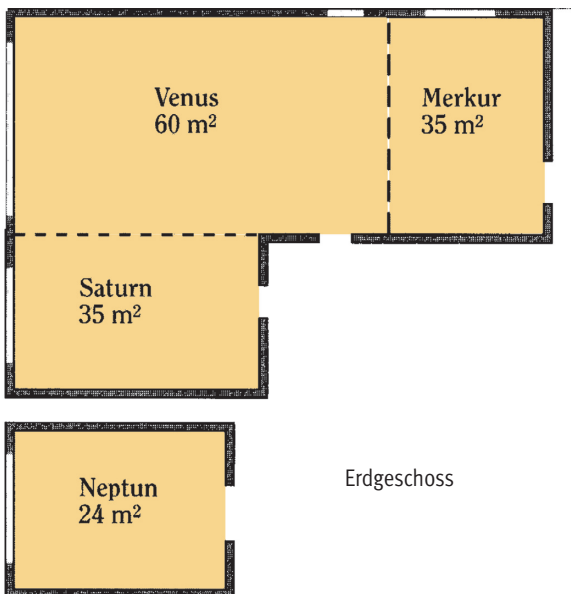

Tagen über den Dächern
von Dortmund

Tagungsforum 6. Etage –

Erdgeschoss

Ringhotel Drees

Name des Raumes:	Venus	Merkur	Saturn	Venus Merkur Saturn	Club	Neptun	Consul	Mars I	Mars II	Mars I und Mars II	Orion I	Orion II	Orion I und Orion II
Raumfakten													
Fläche in qm	60	35	35	130	20	24	80	38	32	70	50	43	93
Blockform / U-Form													
Anzahl Personen	30	20	18	50	10	12	40	16	15	36	20	20	40
Parlament													
Anzahl Personen	30	–	–	70	–	–	50	15	15	50	32	26	60
Stuhlreihen													
Anzahl Personen	50	–	20	120	–	–	70	20	20	50	40	35	80
Bankett													
Anzahl Personen	50	–	–	100	–	–	70	30	16	48	40	24	80
Tageslicht	ja	ja	ja	ja	ja	ja	ja	ja	ja	ja	ja	ja	ja
Klimaanlage	ja	–	ja	ja	–	–	ja	ja	ja	ja	ja	ja	ja