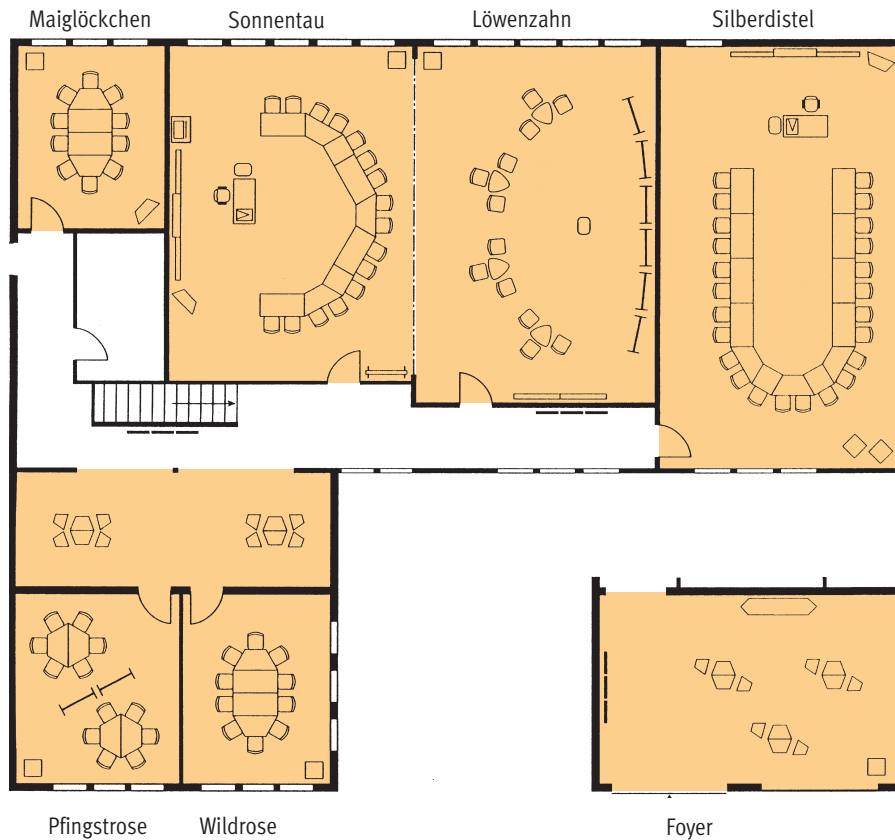

### Unsere Tagungswelt ist Holz!

Denn zum Tagen gehören mehr als ein Seminarraum und ein Mittagessen. Formen, Farben, Duft und Musik eingebettet in Natur pur haben unser einzigartiges Raumkonzept gestaltet. Mit dem Institut Neuland zusammen geplant und gebaut.

Ihr kreatives Tagungszentrum im Odenwald

Fakten:	Name:	Sonnentau	Löwenzahn	Sonnentau + Löwenzahn	Silberdistel	Maiglöckchen	Wildrose	Pfingstrose	Wildrose + Pfingstrose
Fläche		76 m <sup>2</sup>	79 m <sup>2</sup>	155 m <sup>2</sup>	93 m <sup>2</sup>	24 m <sup>2</sup>	26 m <sup>2</sup>	25 m <sup>2</sup>	51 m <sup>2</sup>
Länge x Breite x Höhe		10,3 × 7,4 × 4	10,95 × 7,25 × 4		13,1 × 7,1 × 4	5,5 × 4,25 × 4	4,5 × 5,85 × 4	4,4 × 5,85 × 4	
Parlament/Konferenz Anzahl Personen		22	36	70	45	10	10	10	24
Stuhlreihe/Vortrag Anzahl Personen		80	80	160	80	20	25	25	–
Schulung Anzahl Personen		30	30	–	30	8	8	8	–
U-Tafel Anzahl Personen		16	25	40	28/30	10	10	10	–
Tageslicht		ja	ja	ja	ja	ja	ja	ja	ja
Beleuchtungsanlage		ja	ja	ja	ja	ja	ja	ja	ja
PKW-Zufahrt							nein	nein	nein